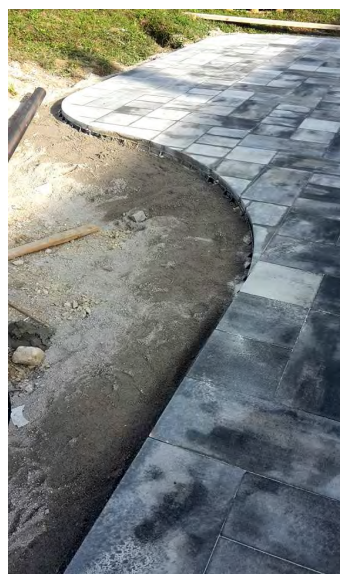

VRTNE OBROBE

- dolžina elementa 2m, višina 47mm, širina 100mm
- preprosto spajanje s klik sistemom
- preprosto oblikovanje krivulj in krogov
- idealni zaključek tlakovane površine
- izredno primerno za obrobe dreves in grmičevja

- pritrjevanje s klini ali žebli
- vgradnja brez betona

VRTNE OBROBE

| VRTNA OBROBA | | | | |
|--------------|--------|---------|-------------|-----------|
| Širina | Višina | Dolžina | Izvedba | Št. art. |
| 100 | 47 | 2.000 | ravna | 2PRbord01 |
| 100 | 47 | 2.000 | fleksibilna | 2PRbord02 |