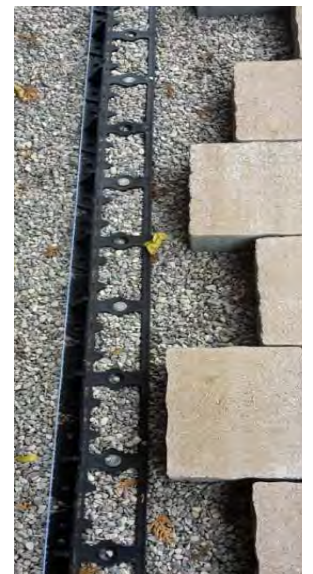

VRTNE OBROBE

- dolžina elementa 2m, višina 47mm, širina 100mm
- preprosto spajanje s klik sistemom
- preprosto oblikovanje krivulj in krogov
- idealni zaključek tlakovane površine
- izredno primerno za obrobe dreves in grmičevja

- pritrjevanje s klini ali žebli
- vgradnja brez betona

VRTNE OBROBE

| VRTNA OBROBA | | | | |
|--------------|--------|---------|-------------|-----------|
| Širina | Višina | Dolžina | Izvedba | Št. art. |
| 100 | 47 | 2.000 | ravna | 2PRbord01 |
| 100 | 47 | 2.000 | fleksibilna | 2PRbord02 |